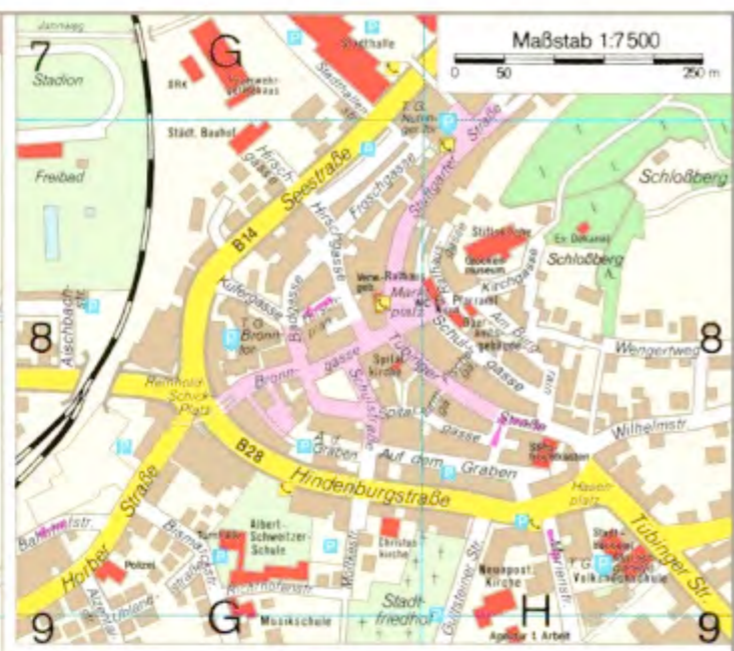

# Umweltzonenkarte der Stadt Herrenberg

(Mit zukünftiger Nordumfahrung Herrenberg)

-  Beginn der Umweltzone
-  Umweltzone
-  Hinweisbeschilderung auf die Umweltzone mit der Möglichkeit der Umfahrung

© Städte-Verlag E.v.Wagner & J.Mitterhuber GmbH  
ergänzt durch Büro Luginstand GbR, Herrenberg im Oktober 2007  
Maßstab 1:12.500

-  Gemarkungsgrenze
-  Naturpark
-  Waldstreifen
-  Fußgängerzone