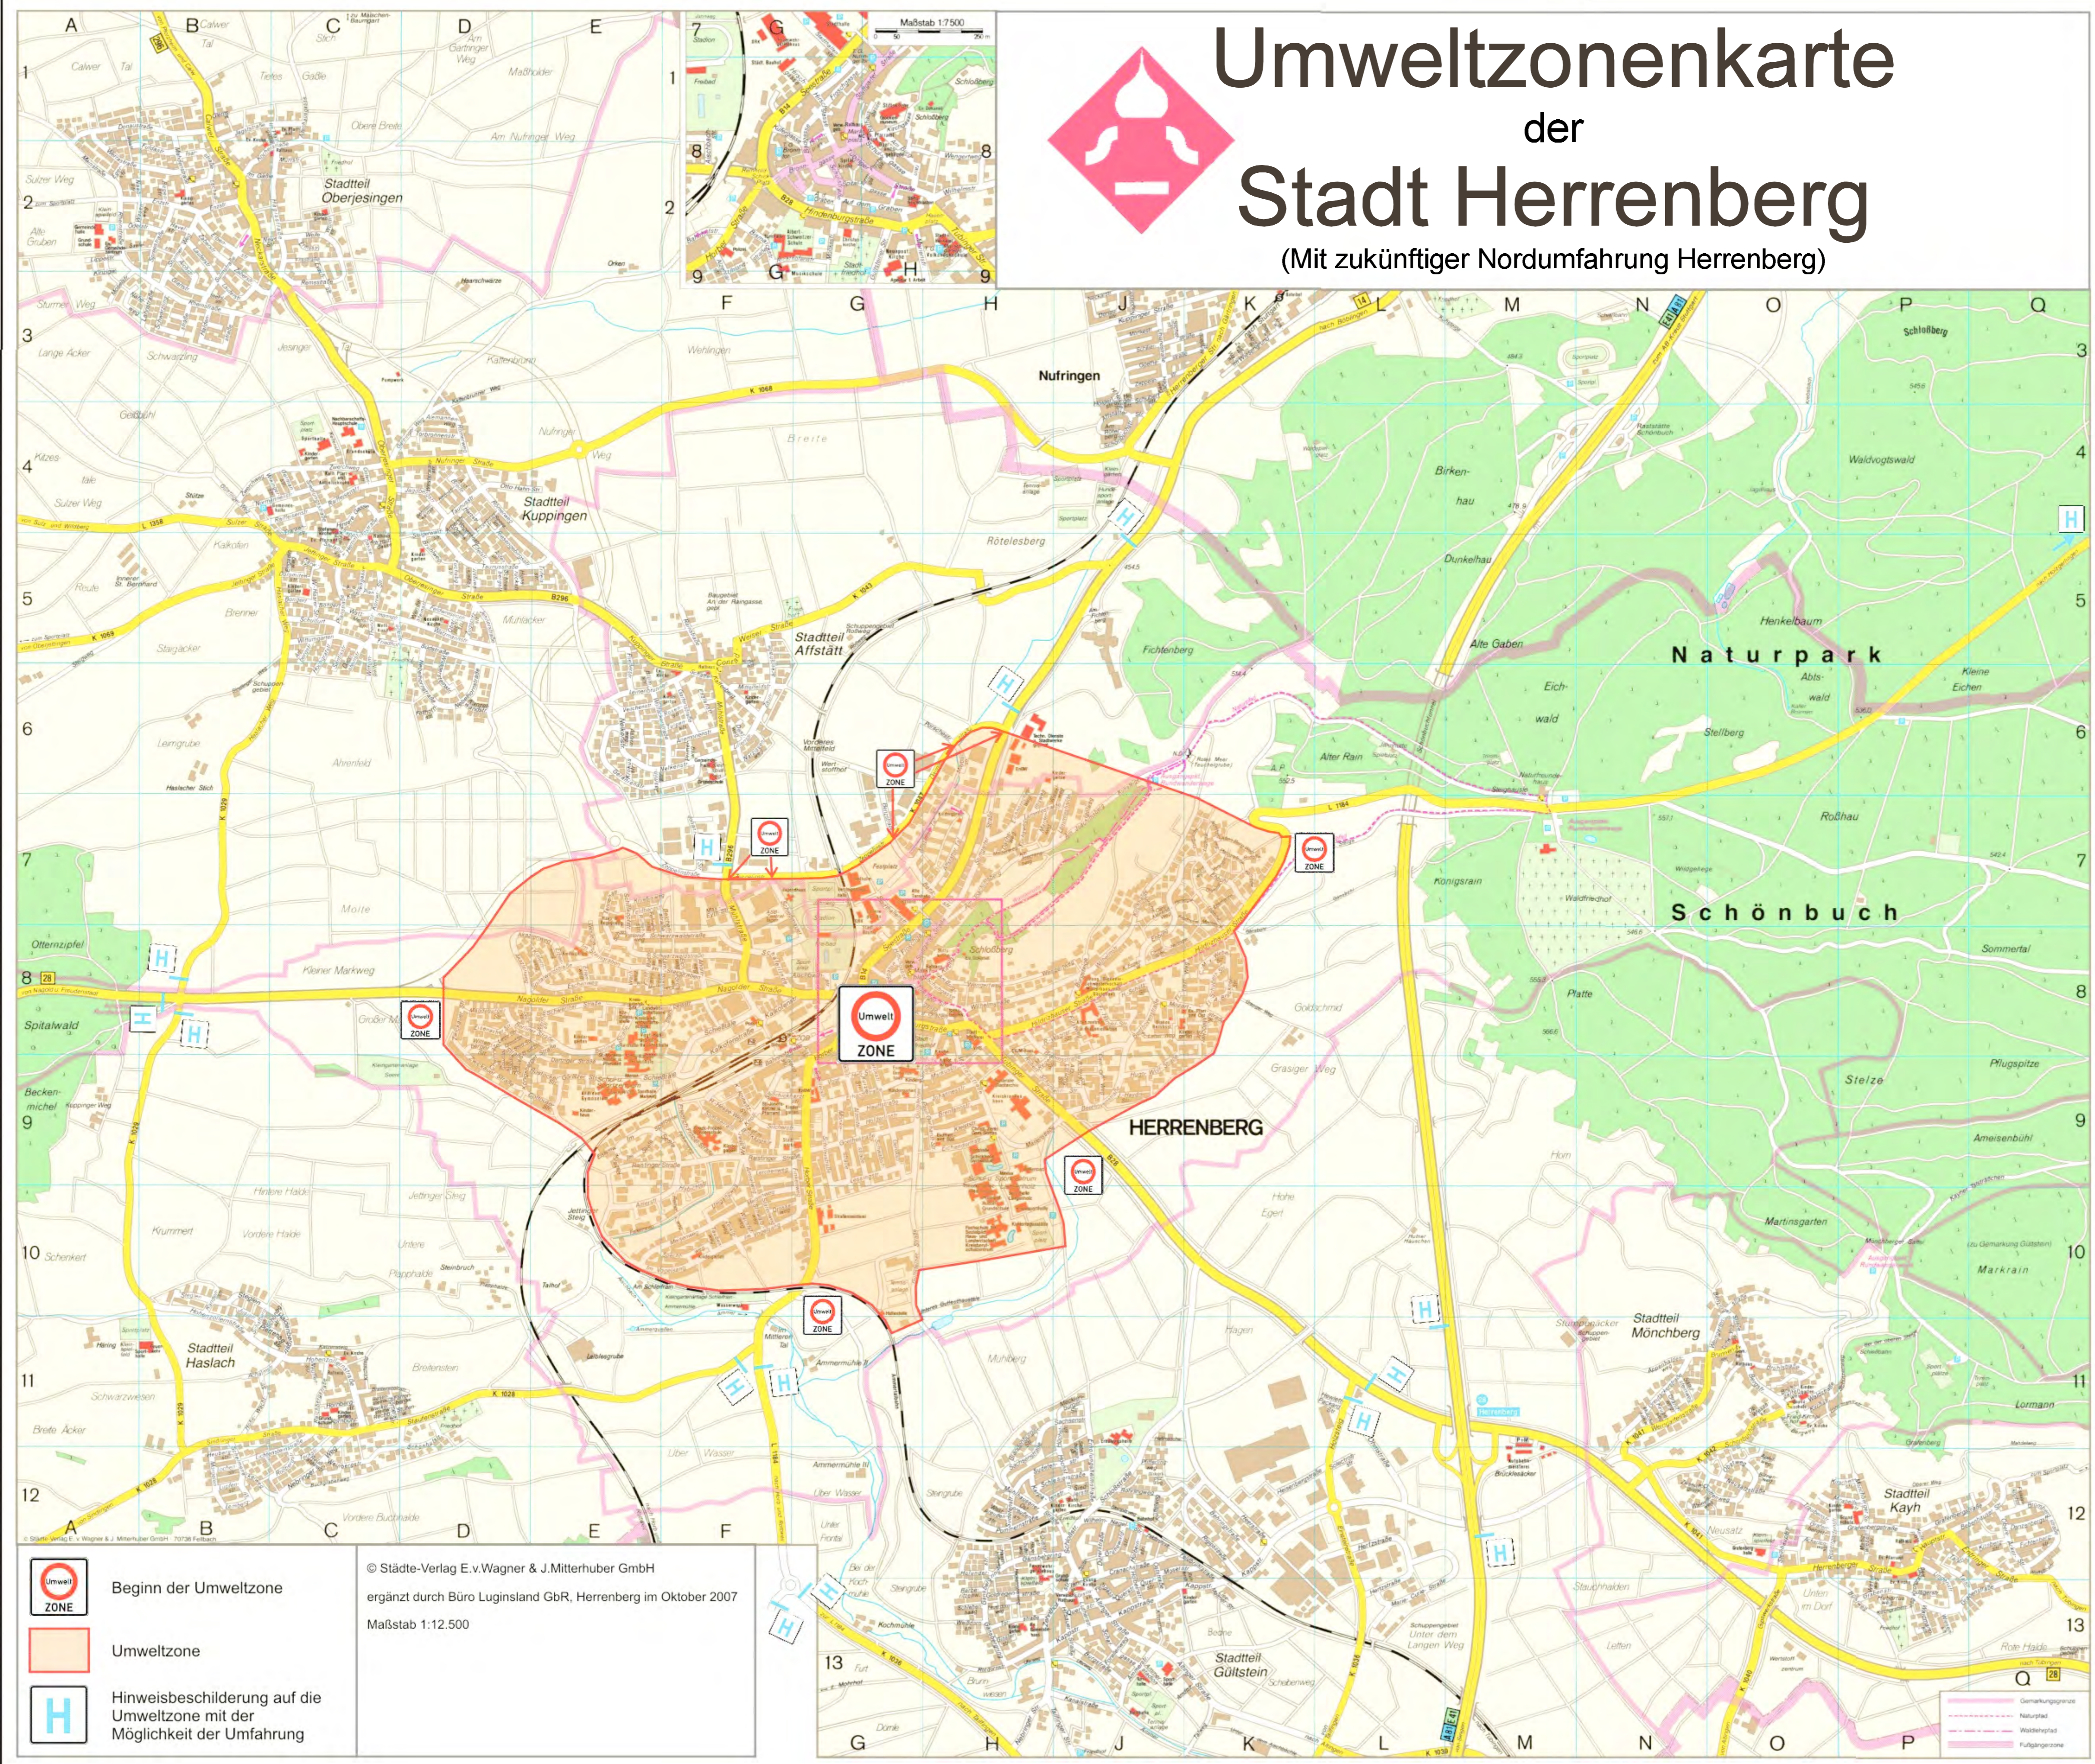

# Umweltzonenkarte der Stadt Herrenberg

(Mit zukünftiger Nordumfahrung Herrenberg)

-  Beginn der Umweltzone
-  Umweltzone
-  Hinweisbeschilderung auf die Umweltzone mit der Möglichkeit der Umfahrung

© Städte-Verlag E.v.Wagner & J.Mitterhuber GmbH  
ergänzt durch Büro Luginstand GbR, Herrenberg im Oktober 2007  
Maßstab 1:12.500

-  Gemarkungsgrenze
-  Naturpark
-  Waldstreifen
-  Fußgängerzone